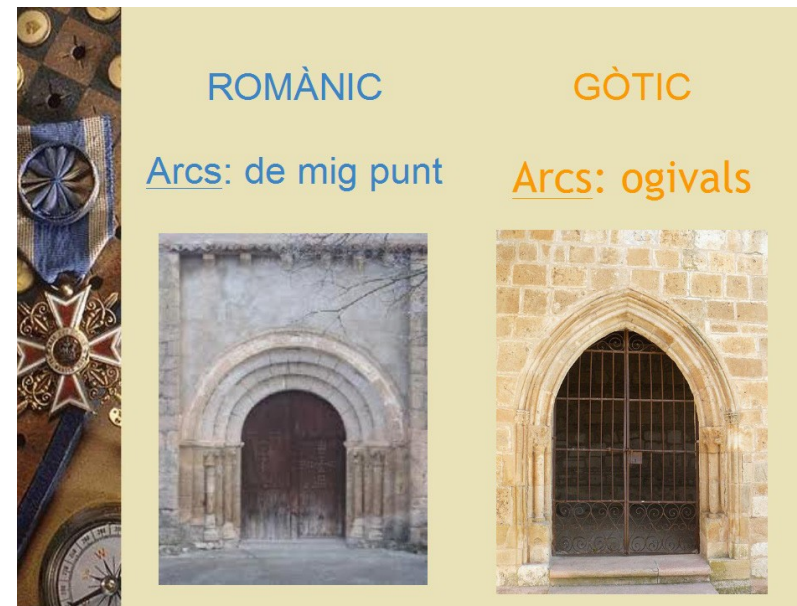

EDAT MITJANA

- ART
- RELIGIÓ
- ENTRETENIMENT

-

ART ROMÀNIC I GÒTIC

ARQUITECTURA

PINTURA I ESCULTURA

L'ART ROMANIC

- ▶ Comença al segle XI i acaba al segle XIII. És un tipus d'art medieval. està format per: l'arquitectura, la pintura, i l'escultura.
- ▶
- ▶ **L'ARQUITECTURA**
- ▶ Formada per edificis religiosos. El monestir representa l'arquitectura romànica. Té dos edificis principals: esglèsia i claustre.

L'ART ROMANIC

- LA PINTURA I L'ESCULTURA
- Expliquen episodis de la història sagrada a una població que majoritàriament no sabia llegir ni escriure.
- Predomina la pintura rural, per a decorar les esglèsies.
- No hi ha perspectiva.
- Les imatges son esquemàtiques, rígides i de colors plans. Solen faltar-hi els elements de fons.

La pintura romànica

L'ART GÒTIC

- Comença al segle (XIII i XV). Es un art medieval urbà, perquè es va desenvolupar juntament amb el creixement de les ciutats i de l'activitat artesanal i comercial.

L'ART:GOTIC

- ▶ La catedral és un edifici religiós que representa l'arquitectura gòtica .

L'ART:GOTIC

L' Art gòtic ès
trovava als
edificis religiosos.

Als edificis hi
havien molts
vitalls i rossases.

- LES SEVES CREENCES