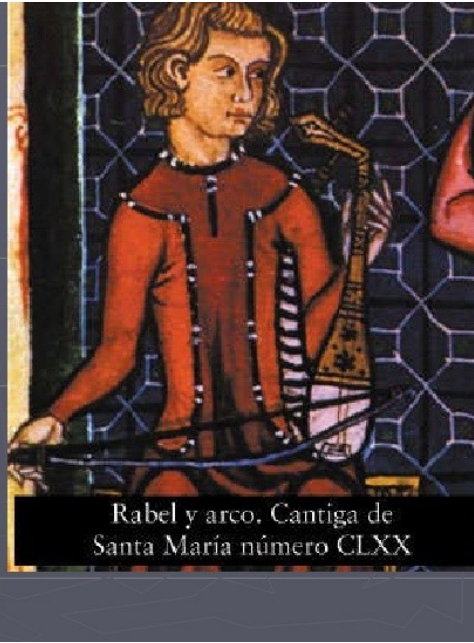

TROBADOR

UN TROBADOR ÉS UN POETA CANTOR DE L'EDAT MITJANA QUE CREA EN OCCITÀ, COMPOSICIONS LITERÀRIES I MUSICALS DESTINATS A SER DIFOSSES PEL CANT DELS JOGLARS.

ENTRETENIMENTS

RABEL

LLAÛT

INSTRUMENT DE CORDA